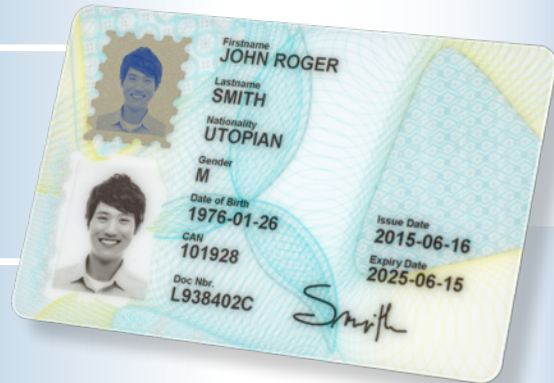

RECURSO DE SEGURANÇA

HID MIRAGE™

RECURSO DE SEGURANÇA CINCO EM UM

- Personalização a laser negativa
- Efeito metálico bicolor
- Efeito de marca d'água
- Retrato fantasma
- Selo de janela

UM RECURSO DE SEGURANÇA ÚNICO MULTI NÍVEL 1

O HID Mirage™ é um recurso de segurança baseado em janelas que combina cinco camadas de segurança. A combinação de tecnologias diferentes leva a proteção contra fraude e falsificação ao nível mais alto.

Selo de janela inviolável

O Mirage protege as janelas de documentos de identidade com sua forma externa personalizável que sela as bordas da janela, tornando as tentativas de perfuração ou substituição evidentes imediatamente. A personalização a laser negativa também impede a adição de novos elementos ao retrato.