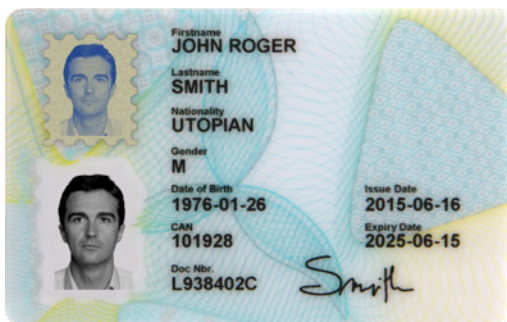

HID MIRAGE™

Oferecendo uma resposta visual única em todas as condições de iluminação da vida real.

EFEITOS VISUAIS

Frente

ILUMINAÇÃO NORMAL

- Retrato de alta resolução
- Marca d'água invisível
- Janela ocultada

CONTRA AS FONTES DE LUZ

- Retrato invisível
- Marca d'água visível
- Janela visível