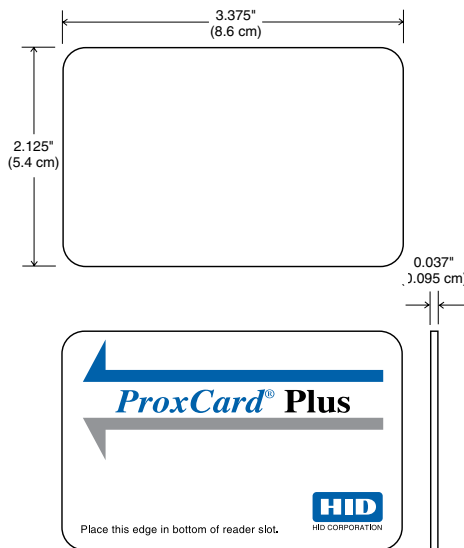

Typischer maximaler* Lesebereich

- MiniProx™-Leser - bis 4 cm
- ThinLine II®-Leser - bis 4 cm
- ProxPro®-Leser - bis 7,5 cm
- *NT MaxiProx®-Leser - bis 23 cm
- *Abhängig von den Installationsbedingungen vor Ort.

Codestreifen-Layoutoptionen

- A lange Kante / rechte Seite
- AI lange Kante / linke Seite

Maße

Max. 5,40 x 8,57 x 0,094 cm

Kartenkonstruktion

ProxCard Plus-Kombikarten sind aus flachem Vinylaminat mit einem internen Wiegand-Codestreifen und Proximity Schaltkreis. Ein externer, dem ABA-Standard entsprechender Hochkoerzitivmagnetstreifen ist optional erhältlich.